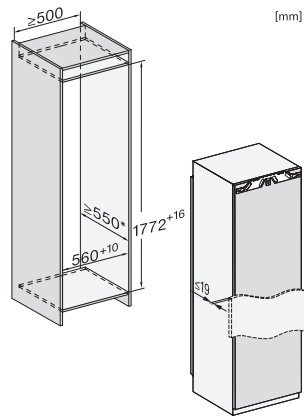

K 7734 F

Kylskåp för inbyggnad

med stor insida, underhållsfri LED-belysning och 4*-frysack.

EAN: 4002516378501 / Materialnummer: 11641440 /
Gamla materialnummer: 36773400EU1

Vikt, kg	57,9
Fästningsteknik	Fast dörr
Max. vikt på kyldelens frontdörr i kg	26
Klimatklass	SN-ST
Kylzon, liter	259
4-stjärning fryszone, liter	27
Total nyttovolym, i l	286
Säkerhet vid strömavbrott i tim	14
Infrysningkapacitet i kg/24 tim.	2,00
Ljudklass (A-D)	C
Ljudnivå, dB(A) re1pW	37
Energiförbrukning i milliampere (mA)	1200
Spänning i V	220-240
Säkring i A	10
Fasantal	1
Frekvens i Hz	50
Längd anslutningskabel, m	2,2
Byta lampa	Kundtjänst
Medföljande tillbehör	
Ägghållare	•
Istärningslåda	•

K 7734 F

Kylskåp för inbyggnad

med stor insida, underhållsfri LED-belysning och 4*-frysack.

K7733E, K7763E, K7732E, K7734F, K7764E, K7743E, K7743D, K7744E, K7773D, K7774D (footnote*) (installation drawings)