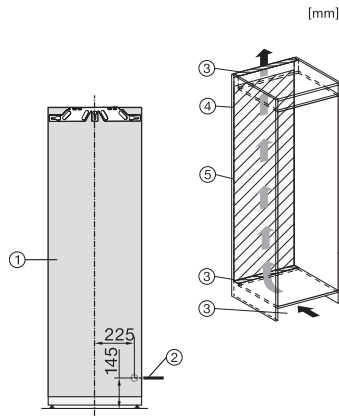

K 7734 F

Kylskåp för inbyggnad

med stor insida, underhållsfri LED-belysning och 4*-frysack.

EAN: 4002516378501 / Materialnummer: 11641440 /
Gamla materialnummer: 36773400EU1

Vikt, kg	57,9
Fästningsteknik	Fast dörr
Max. vikt på kyldelens frontdörr i kg	26
Klimatklass	SN-ST
Kylzon, liter	259
4-stjärning fryszone, liter	27
Total nyttovolym, i l	286
Säkerhet vid strömavbrott i tim	14
Infrysningkapacitet i kg/24 tim.	2,00
Ljudklass (A-D)	C
Ljudnivå, dB(A) re1pW	37
Energiförbrukning i milliampere (mA)	1200
Spänning i V	220-240
Säkring i A	10
Fasantal	1
Frekvens i Hz	50
Längd anslutningskabel, m	2,2
Byta lampa	Kundtjänst
Medföljande tillbehör	
Ägghållare	•
Istärningslåda	•

K 7734 F

Kylskåp för inbyggnad

med stor insida, underhållsfri LED-belysning och 4*-frysack.

K7733E, K7763E, K7732E, K7734F, K7764E, K7743E, K7743D, K7744E, K7773D, K7774D (footnote*) (installation drawings)